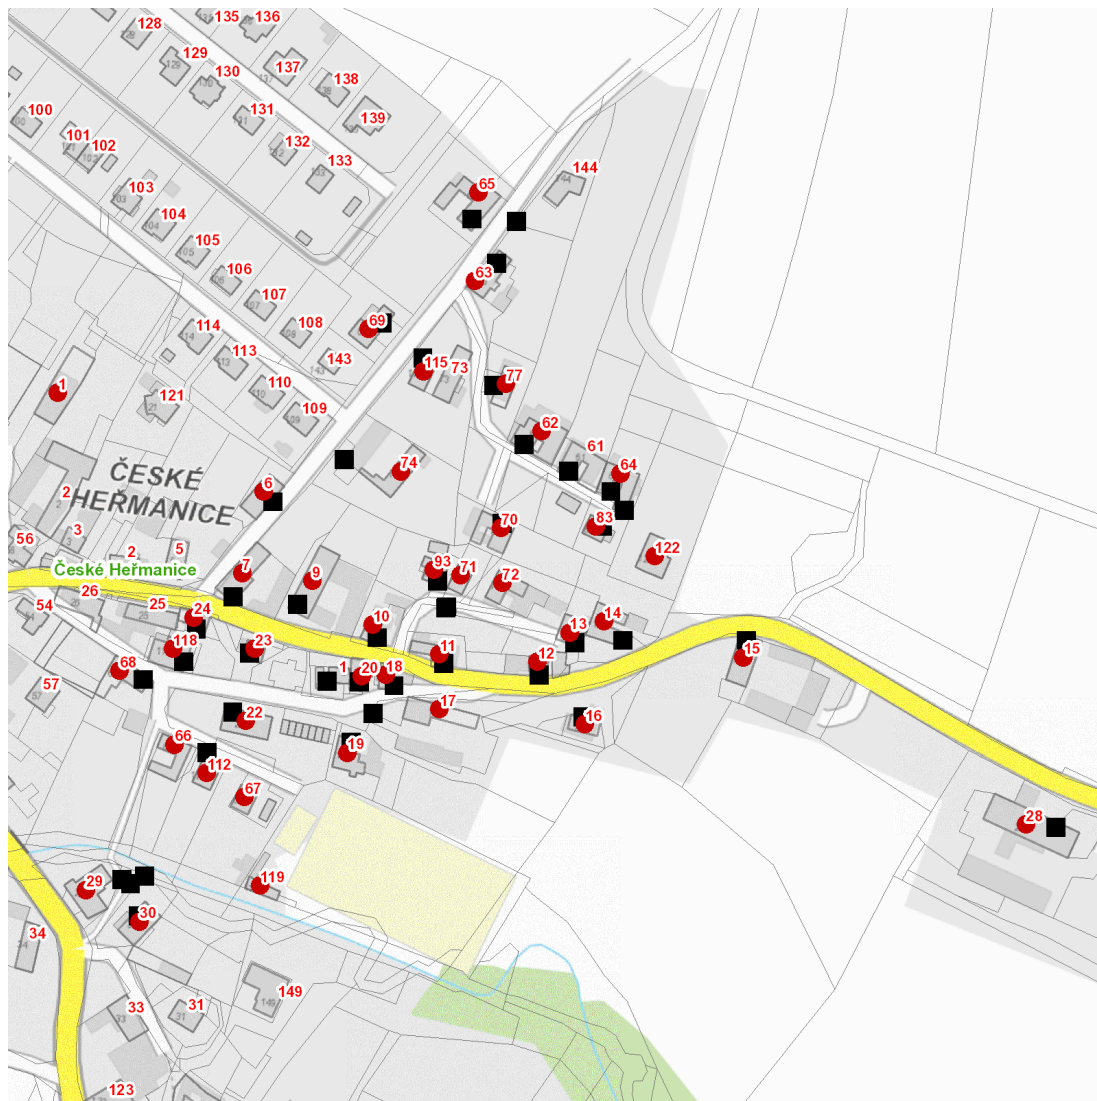

dne **21. 3. 2023** od **7:45** do **15:15** hodin

Plánovaná odstávka zahrnuje tyto lokality:**České Heřmanice (okres Ústí nad Orlicí)**

č. p. 1, 6, 7, 9-20, 22, 23, 24, 28, 29, 30, 62-72, 74, 77, 83, 93, 112, 115, 118, 119, 122

NEJDE VÁM ELEKTŘINA...

TIP: Registrujte se zdarma na www.cezdistribuce.cz/sluzba a informace o odstávkách elektřiny budete dostávat e-mailem nebo SMS. U poruch zasíláme SMS s předpokládanou dobou obnovení dodávek. | Aktuální stav dodávek elektřiny na konkrétní adrese zjistíte snadno, rychle a bez registrace na portále **Bez Štávy** (www.bezstavy.cz).

dne 21. 3. 2023 od 7:45 do 15:15 hodin**Orientační mapový podklad odstávkou dotčených lokalit****VYSVĚTLIVKY**

- – adresy dotčené odstávkou elektřiny
- – místa připojení k elektrické síti dotčená odstávkou

INFORMACE ZASLÁNA

IDDS: p67bkrv (Městys České Heřmanice)