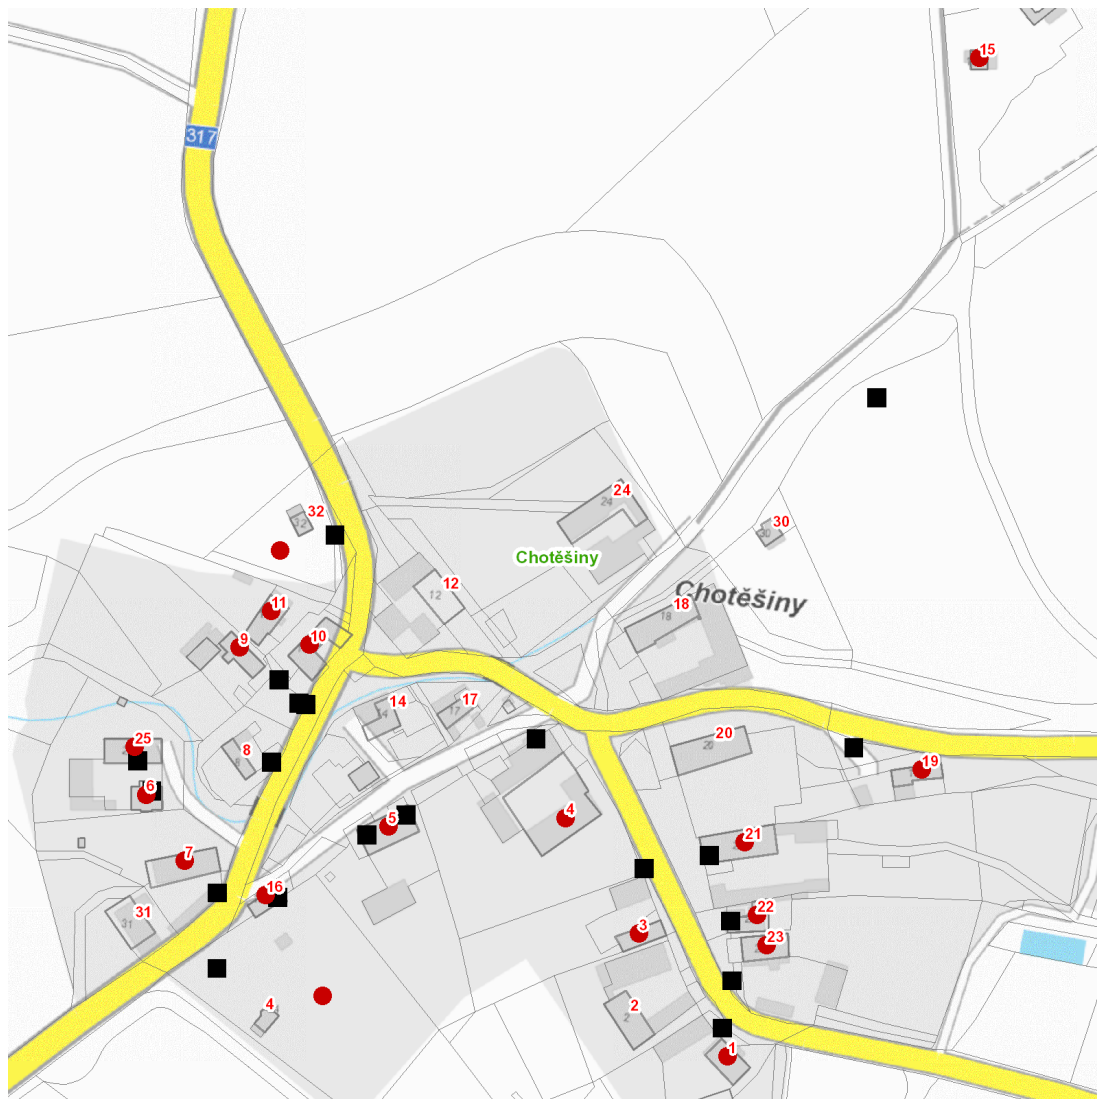

dne **8. 11. 2023** od **7:30** do **15:30** hodin

Plánovaná odstávka zahrnuje tyto lokality:**České Heřmanice (okres Ústí nad Orlicí)**část obce **Chotěšiny**

č. p. 1, 3-7, 9, 10, 11, 15, 16, 19, 21, 22, 23, 25

kat. území **Chotěšiny** (kód **653101**): **parcelní č.** 17/1, 46/2

UPOZORNĚNÍ

Dotčené zařízení distribuční soustavy je nutné i v době odstávky považovat za zařízení pod napětím, a proto vás žádáme o dodržení všech zásad bezpečnosti a provedení opatření potřebných k zamezení případných škod na zdraví a majetku. | Provozovatelé výroben elektřiny jsou povinni zajistit přerušení dodávky elektřiny z výroby do vypnutého úseku distribuční soustavy.

dne 8. 11. 2023 od 7:30 do 15:30 hodin

Orientační mapový podklad odstávkou dotčených lokalit

VYSVĚTLIVKY

- – adresy dotčené odstávkou elektřiny
- – místa připojení k elektrické síti dotčená odstávkou

INFORMACE ZASLÁNA

IDDS: p67bkrv (Městys České Heřmanice)